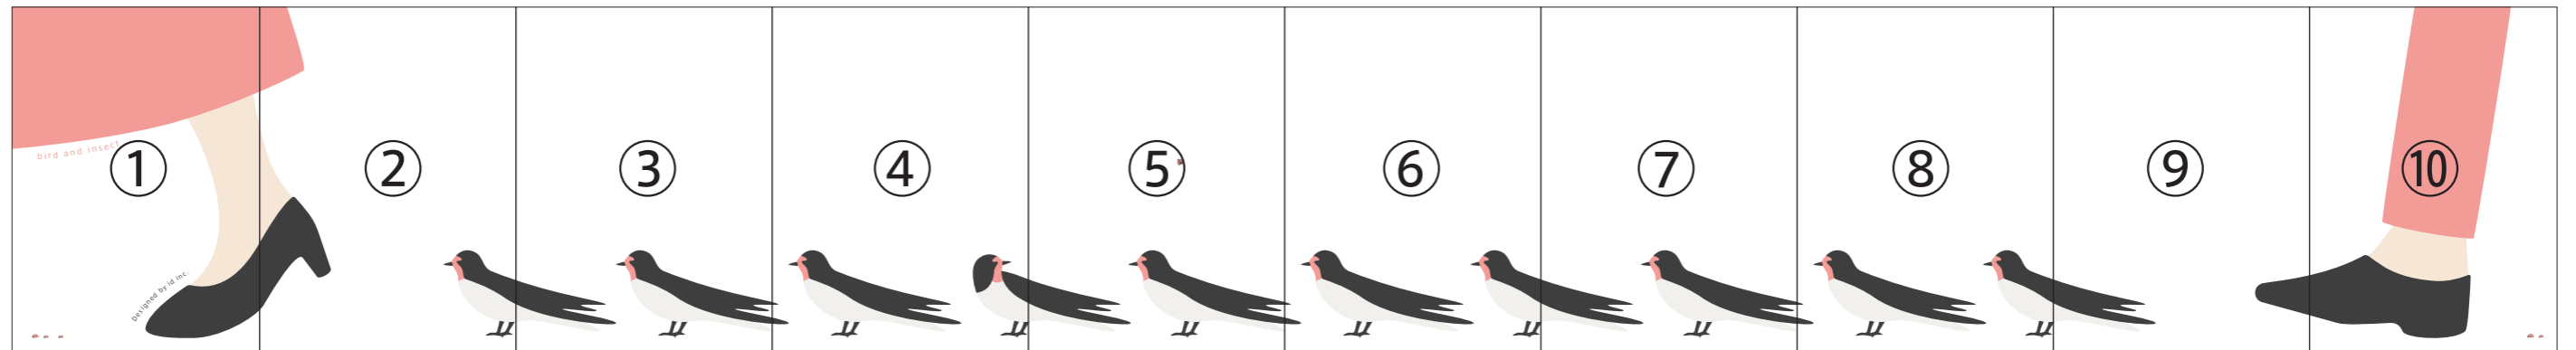

ハト

ツバメ

スズメ

"bird and insect" social distance real size poster の使い方

1：好きな鳥をお選びください。

2：A3 サイズで出力してください。

3：四隅の余白を切り落として、①から⑩の順番に並べて貼ってください。

4：ソーシャルディスタンス推奨距離 2m を基準に作成していますが、⑦と⑧を追加コピーして貼っていくことで、より長い距離を取ることも可能です。