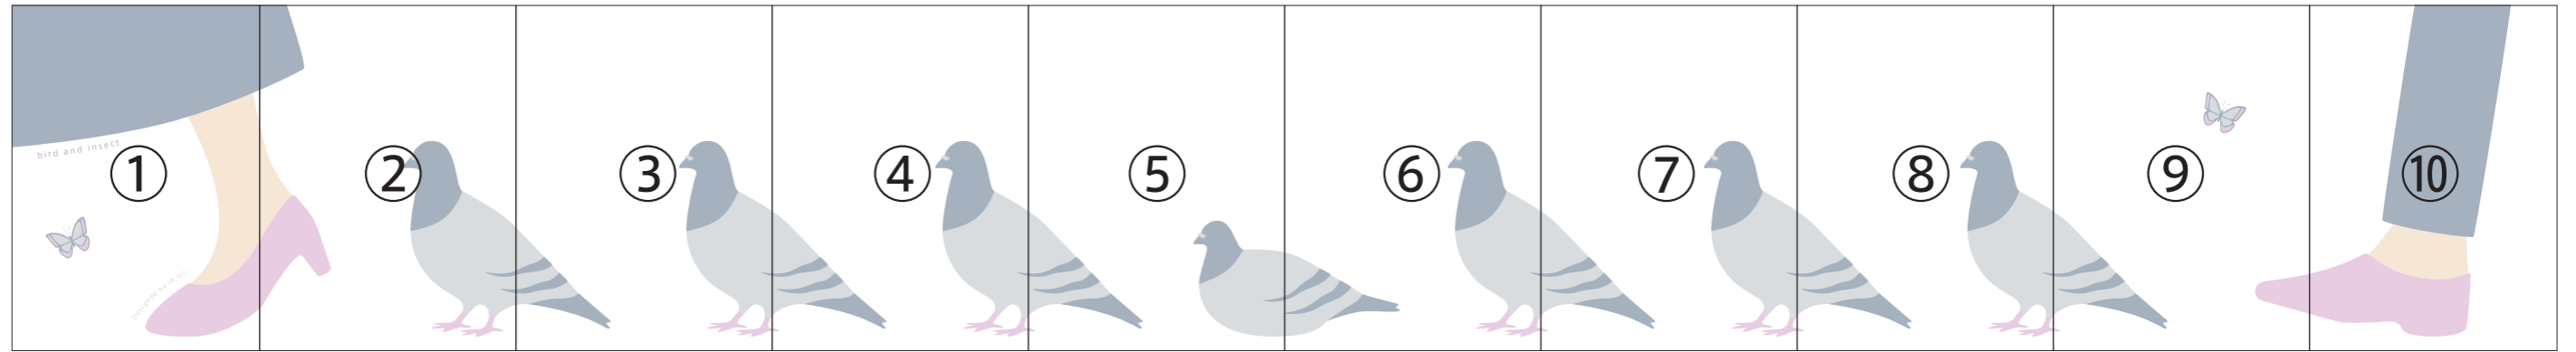

ハト

ツバメ

スズメ

"bird and insect" social distance real size poster の使い方

1：好きな鳥をお選びください。

2：A3 サイズで出力してください。

3：四隅の余白を切り落として、①から⑩の順番に並べて貼ってください。

4：ソーシャルディスタンス推奨距離 2m を基準に作成していますが、⑦と⑧を追加コピーして貼っていくことで、より長い距離を取ることも可能です。